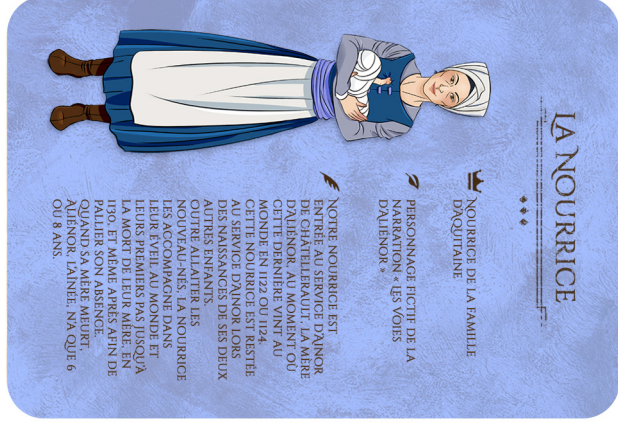

CARTE PERSONNAGE À IMPRIMER ET À COLLER

Plier en deux et coller

297 mm

210 mm