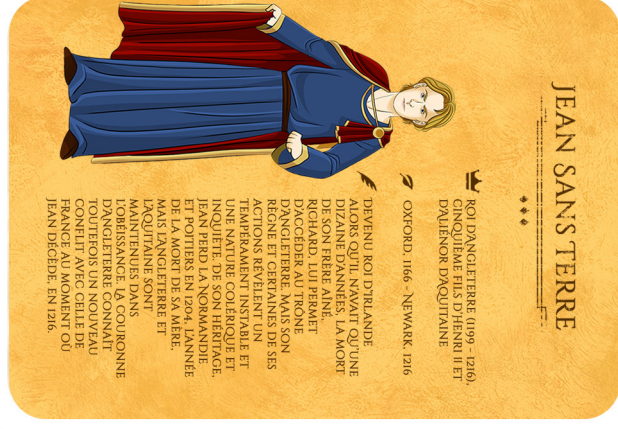

CARTE PERSONNAGE À IMPRIMER ET À COLLER

Plier en deux et coller

297 mm

210 mm