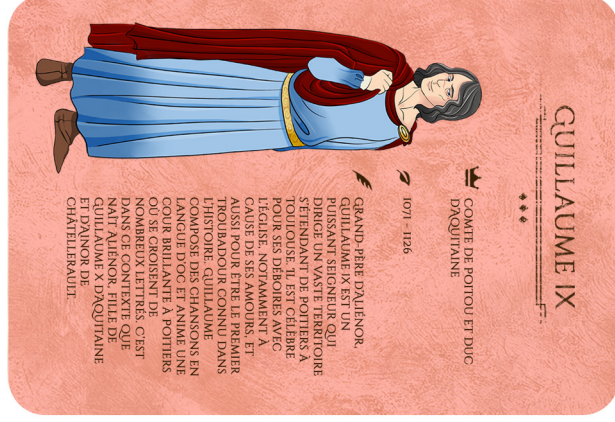

# CARTE PERSONNAGE À IMPRIMER ET À COLLER

Plier en deux et coller

297 mm

210 mm